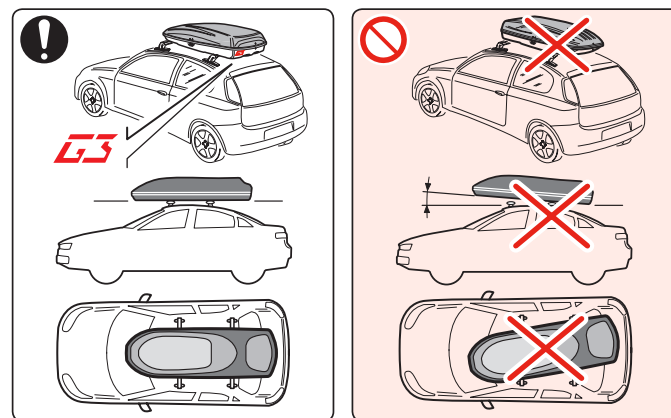

4 A FIXING KIT - 1