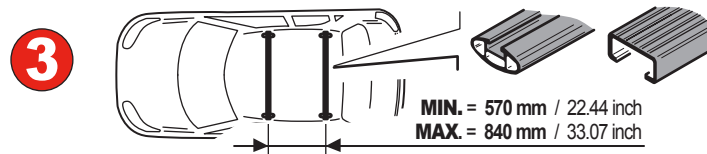

				DUAL SIDE
SPARK 320	7 kg / 15.43 lbs	50 kg / 110.23 lbs		
SPARK 400	10 kg / 22.04 lbs	75 kg / 165.34 lbs		•
SPARK 420	12 kg / 26.45 lbs	75 kg / 165.34 lbs		•
SPARK 480	13 kg / 28.66 lbs	75 kg / 165.34 lbs		•
SPARK 520 all versions	16.4 kg / 36.15 lbs	75 kg / 165.34 lbs		•
SPARK.ECO 320	7.5 kg / 16.53 lbs	50 kg / 110.23 lbs		
SPARK.ECO 400	10 kg / 22.04 lbs	75 kg / 165.34 lbs		
SPARK.ECO 480	13 kg / 28.66 lbs	75 kg / 165.34 lbs		
SPARK.ECO 520	16 kg / 35.27 lbs	75 kg / 165.34 lbs		
ABSOLUTE 320	7.5 kg / 16.53 lbs	50 kg / 110.23 lbs		•
ABSOLUTE 400	11 kg / 24.25 lbs	75 kg / 165.34 lbs		•
ABSOLUTE 480	13 kg / 28.66 lbs	75 kg / 165.34 lbs		•
ALL-TIME 320	7.5 kg / 16.53 lbs	50 kg / 110.23 lbs		
ALL-TIME 400	11 kg / 24.25 lbs	75 kg / 165.34 lbs		
ALL-TIME 480	13 kg / 28.66 lbs	75 kg / 165.34 lbs		
REEF 270	6.5 kg / 14.33 lbs	50 kg / 110.23 lbs		
REEF 390	10.5 kg / 23.14 lbs	75 kg / 165.34 lbs		•
REEF 580	16 kg / 35.27 lbs	75 kg / 165.34 lbs		•
HELIOS 320	7.5 kg / 16.53 lbs	50 kg / 110.23 lbs		
HELIOS 400 all versions	10 kg / 22.04 lbs	75 kg / 165.34 lbs		•
HELIOS 480 all versions	13 kg / 28.66 lbs	75 kg / 165.34 lbs		•
KRONO 320 all versions	7.5 kg / 16.53 lbs	50 kg / 110.23 lbs		
KRONO 400	10 kg / 22.04 lbs	75 kg / 165.34 lbs		
KRONO 480	13 kg / 28.66 lbs	75 kg / 165.34 lbs		
ARJES 280	9 kg / 19.84 lbs	50 kg / 110.23 lbs		
ARJES 320	7.5 kg / 16.53 lbs	50 kg / 110.23 lbs		
ARJES 480	13.5 kg / 29.76 lbs	75 kg / 165.34 lbs		•
HYDRA 280	9 kg / 19.84 lbs	50 kg / 110.23 lbs		
HYDRA 320	7.5 kg / 16.53 lbs	50 kg / 110.23 lbs		
HYDRA 480	13.5 kg / 29.76 lbs	75 kg / 165.34 lbs		•
PEGASO 320	7.5 kg / 16.53 lbs	50 kg / 110.23 lbs		
PEGASO 340	10 kg / 22.04 lbs	75 kg / 165.34 lbs		•
PEGASO 450	13.5 kg / 29.76 lbs	75 kg / 165.34 lbs		•
SIRIO 320	7.5 kg / 16.53 lbs	50 kg / 110.23 lbs		
SIRIO 340	10 kg / 22.04 lbs	75 kg / 165.34 lbs		
SIRIO 450	13.5 kg / 29.76 lbs	75 kg / 165.34 lbs		•
CARGO 3	10.5 kg / 23.14 lbs	75 kg / 165.34 lbs		
CARGO 4	11 kg / 24.25 lbs	75 kg / 165.34 lbs		
CARGO 5	12.5 kg / 27.55 lbs	75 kg / 165.34 lbs		
CARGO 6	16 kg / 35.27 lbs	75 kg / 165.34 lbs		