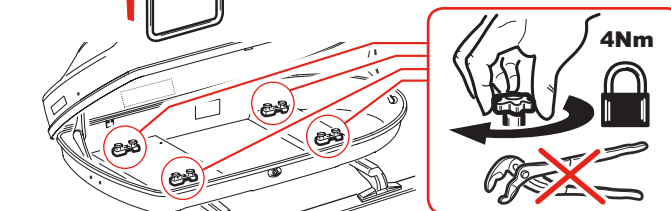

4 A FIXING KIT - 1