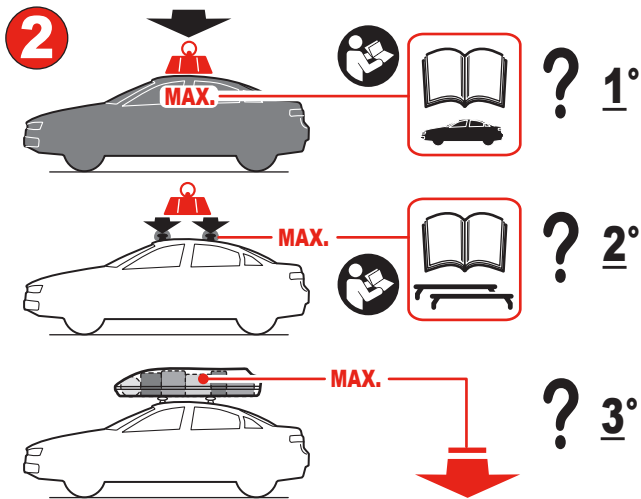

				DUAL SIDE
SPARK 320	7 kg / 15.43 lbs	50 kg / 110.23 lbs		
SPARK 400	10 kg / 22.04 lbs	75 kg / 165.34 lbs		•
SPARK 420	12 kg / 26.45 lbs	75 kg / 165.34 lbs		•
SPARK 480	13 kg / 28.66 lbs	75 kg / 165.34 lbs		•
SPARK 520 all versions	16.4 kg / 36.15 lbs	75 kg / 165.34 lbs		•
SPARK.ECO 320	7.5 kg / 16.53 lbs	50 kg / 110.23 lbs		
SPARK.ECO 400	10 kg / 22.04 lbs	75 kg / 165.34 lbs		
SPARK.ECO 480	13 kg / 28.66 lbs	75 kg / 165.34 lbs		
SPARK.ECO 520	16 kg / 35.27 lbs	75 kg / 165.34 lbs		
ABSOLUTE 320	7.5 kg / 16.53 lbs	50 kg / 110.23 lbs		•
ABSOLUTE 400	11 kg / 24.25 lbs	75 kg / 165.34 lbs		•
ABSOLUTE 480	13 kg / 28.66 lbs	75 kg / 165.34 lbs		•
ALL-TIME 320	7.5 kg / 16.53 lbs	50 kg / 110.23 lbs		
ALL-TIME 400	11 kg / 24.25 lbs	75 kg / 165.34 lbs		
ALL-TIME 480	13 kg / 28.66 lbs	75 kg / 165.34 lbs		
REEF 270	6.5 kg / 14.33 lbs	50 kg / 110.23 lbs		
REEF 390	10.5 kg / 23.14 lbs	75 kg / 165.34 lbs		•
REEF 580	16 kg / 35.27 lbs	75 kg / 165.34 lbs		•
HELIOS 320	7.5 kg / 16.53 lbs	50 kg / 110.23 lbs		
HELIOS 400 all versions	10 kg / 22.04 lbs	75 kg / 165.34 lbs		•
HELIOS 480 all versions	13 kg / 28.66 lbs	75 kg / 165.34 lbs		•
KRONO 320 all versions	7.5 kg / 16.53 lbs	50 kg / 110.23 lbs		
KRONO 400	10 kg / 22.04 lbs	75 kg / 165.34 lbs		
KRONO 480	13 kg / 28.66 lbs	75 kg / 165.34 lbs		
ARJES 280	9 kg / 19.84 lbs	50 kg / 110.23 lbs		
ARJES 320	7.5 kg / 16.53 lbs	50 kg / 110.23 lbs		
ARJES 480	13.5 kg / 29.76 lbs	75 kg / 165.34 lbs		•
HYDRA 280	9 kg / 19.84 lbs	50 kg / 110.23 lbs		
HYDRA 320	7.5 kg / 16.53 lbs	50 kg / 110.23 lbs		
HYDRA 480	13.5 kg / 29.76 lbs	75 kg / 165.34 lbs		•
PEGASO 320	7.5 kg / 16.53 lbs	50 kg / 110.23 lbs		
PEGASO 340	10 kg / 22.04 lbs	75 kg / 165.34 lbs		•
PEGASO 450	13.5 kg / 29.76 lbs	75 kg / 165.34 lbs		•
SIRIO 320	7.5 kg / 16.53 lbs	50 kg / 110.23 lbs		
SIRIO 340	10 kg / 22.04 lbs	75 kg / 165.34 lbs		
SIRIO 450	13.5 kg / 29.76 lbs	75 kg / 165.34 lbs		•
CARGO 3	10.5 kg / 23.14 lbs	75 kg / 165.34 lbs		
CARGO 4	11 kg / 24.25 lbs	75 kg / 165.34 lbs		
CARGO 5	12.5 kg / 27.55 lbs	75 kg / 165.34 lbs		
CARGO 6	16 kg / 35.27 lbs	75 kg / 165.34 lbs		